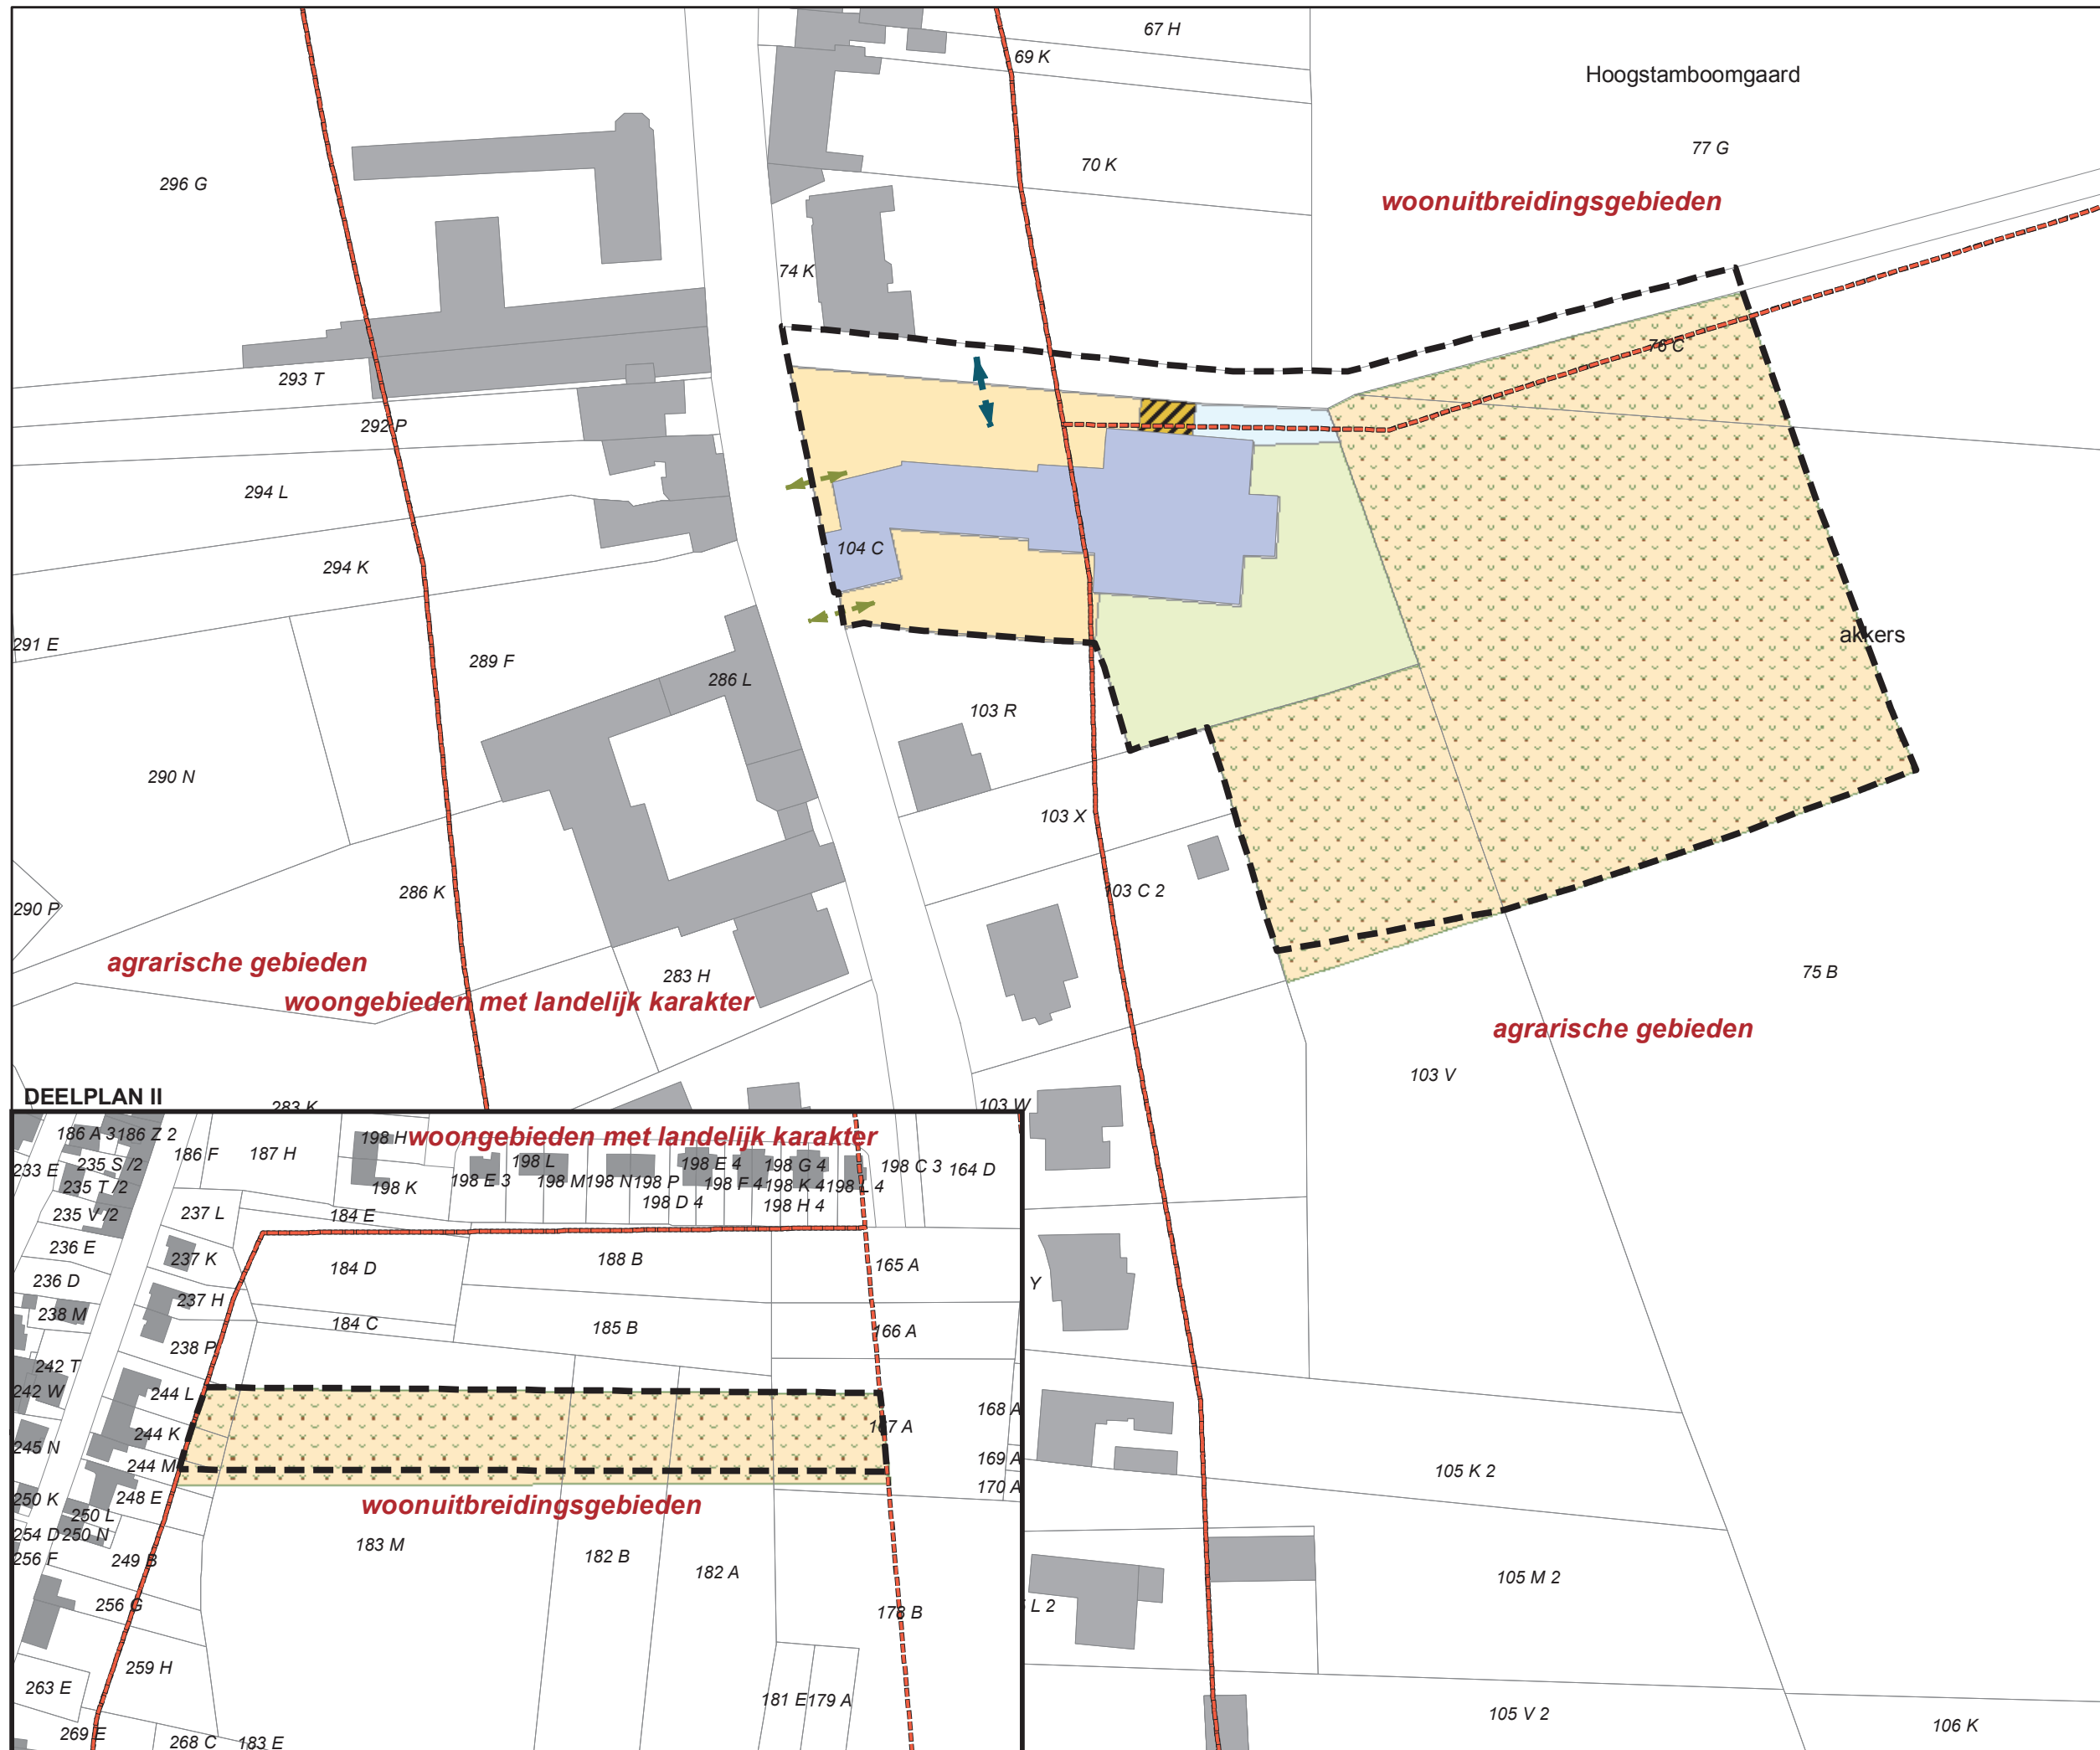

Bestaande toestand

Legende

-  contour RUP
-  contouren gewestplan
-  toegang voetgangers
-  toegang voetgangers en fietsers
-  school
-  gebouwen buiten plangebied
-  percelen
- grondgebruik**
-  akker
-  fietsenstalling
-  grasveld
-  parking
-  speelplaats

woongebieden met landelijk karakter

woonuitbreidingsgebieden